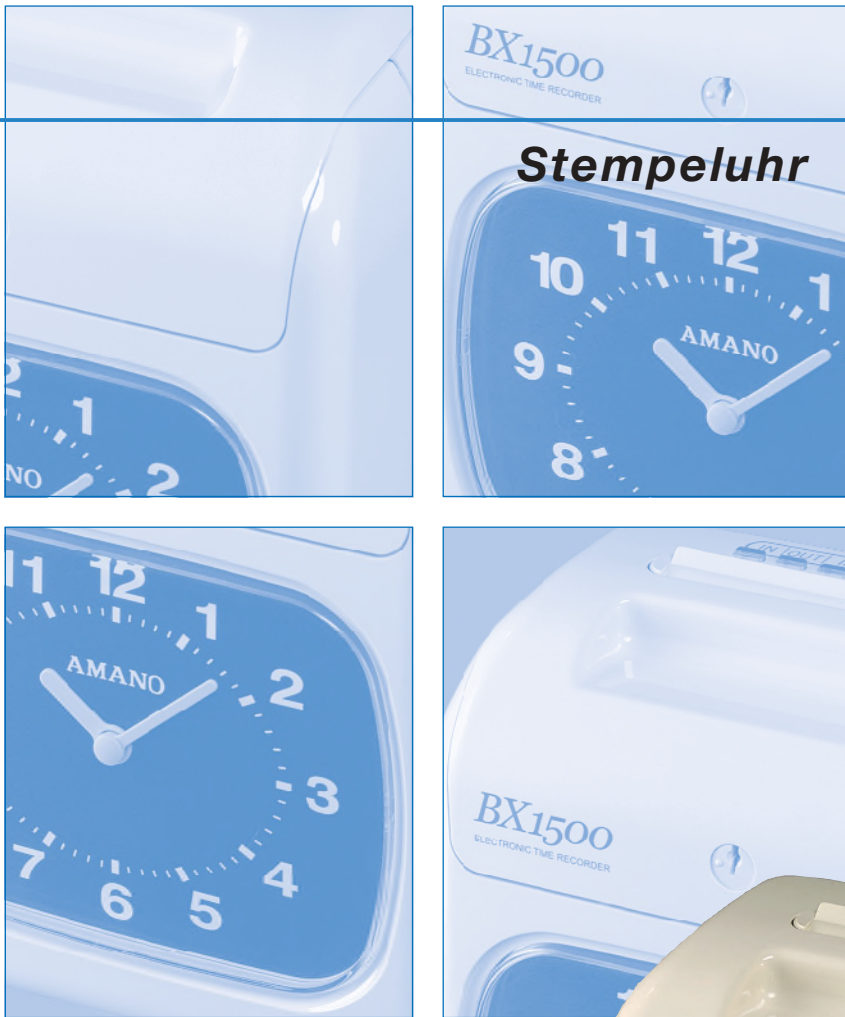

AMANO®

Stempeluhr

BX 1500
BX 1500
BX 1500

BX 1500 – Stempeluhr

*Vollelektronische Stempeluhr,
abschließbares, robustes Kunststoff-
gehäuse, einfachste Handhabung
und Programmierung, kompakte
Bauweise.*

BX1500

BX1500

BX1500

Grundmerkmale

- vollelektronische Stempeluhr mit großer, gut lesbarer Analog-Anzeige
- ergonomisch geformter Stempelkartenschacht mit Staubschutzklappe
- geräuschlose Minutenschaltung
- Quarz-Zeitbasis mit einer Ganggenauigkeit von +/- 3 Sek./Woche
- leiser 9-Nadeldrucker
- automatischer Karteneinzug
- Programmsicherung
- Jahreskalender mit automatischem Datumswechsel
- vorprogrammierbare Sommer-/Winterzeitumstellung
- Tageswechsel programmierbar
- 6 beleuchtete Tasten zur Kommen-Gehen-Vorwahl
- 6 Druckspalten
- Normalminuten, 1/100 Std., 1/10 Std. oder 1/20 Std. darstellbar
- 86 mm AMANO-Stempelkarten-Format
- Spaltenwechsel durch Tastendruck
- automatische Stempelkarten-Seitenerkennung
- Grundfunktionen werkseitig parametrierbar
- Lieferung inklusive schwarzem Farbband
- Tischbetrieb oder Wandmontage

Höhe: 224 mm

Breite: 190 mm

Tiefe: 104 mm

Technische Daten

- Stromversorgung: 220/240 V 50 Hz
 Stromaufnahme: Standby 60 mA, im Betrieb 80 mA
 Temperaturbereich: -10 °C bis + 40 °C
 Luftfeuchtigkeit: 10 % bis 90 % (ohne Kondensation)
 Abmessungen: B x H x T: 190 x 224 x 104 mm
 Gewicht: 2,3 kg